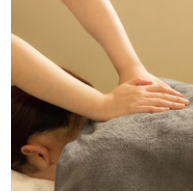

マッサージ体験

鍼灸マッサージーとぼくす

仙石原を中心に活動中。毎日の育児やお仕事の疲れを取り除くお手伝いをさせていただきます!

施術料:
20分1,500円
40分3,000円